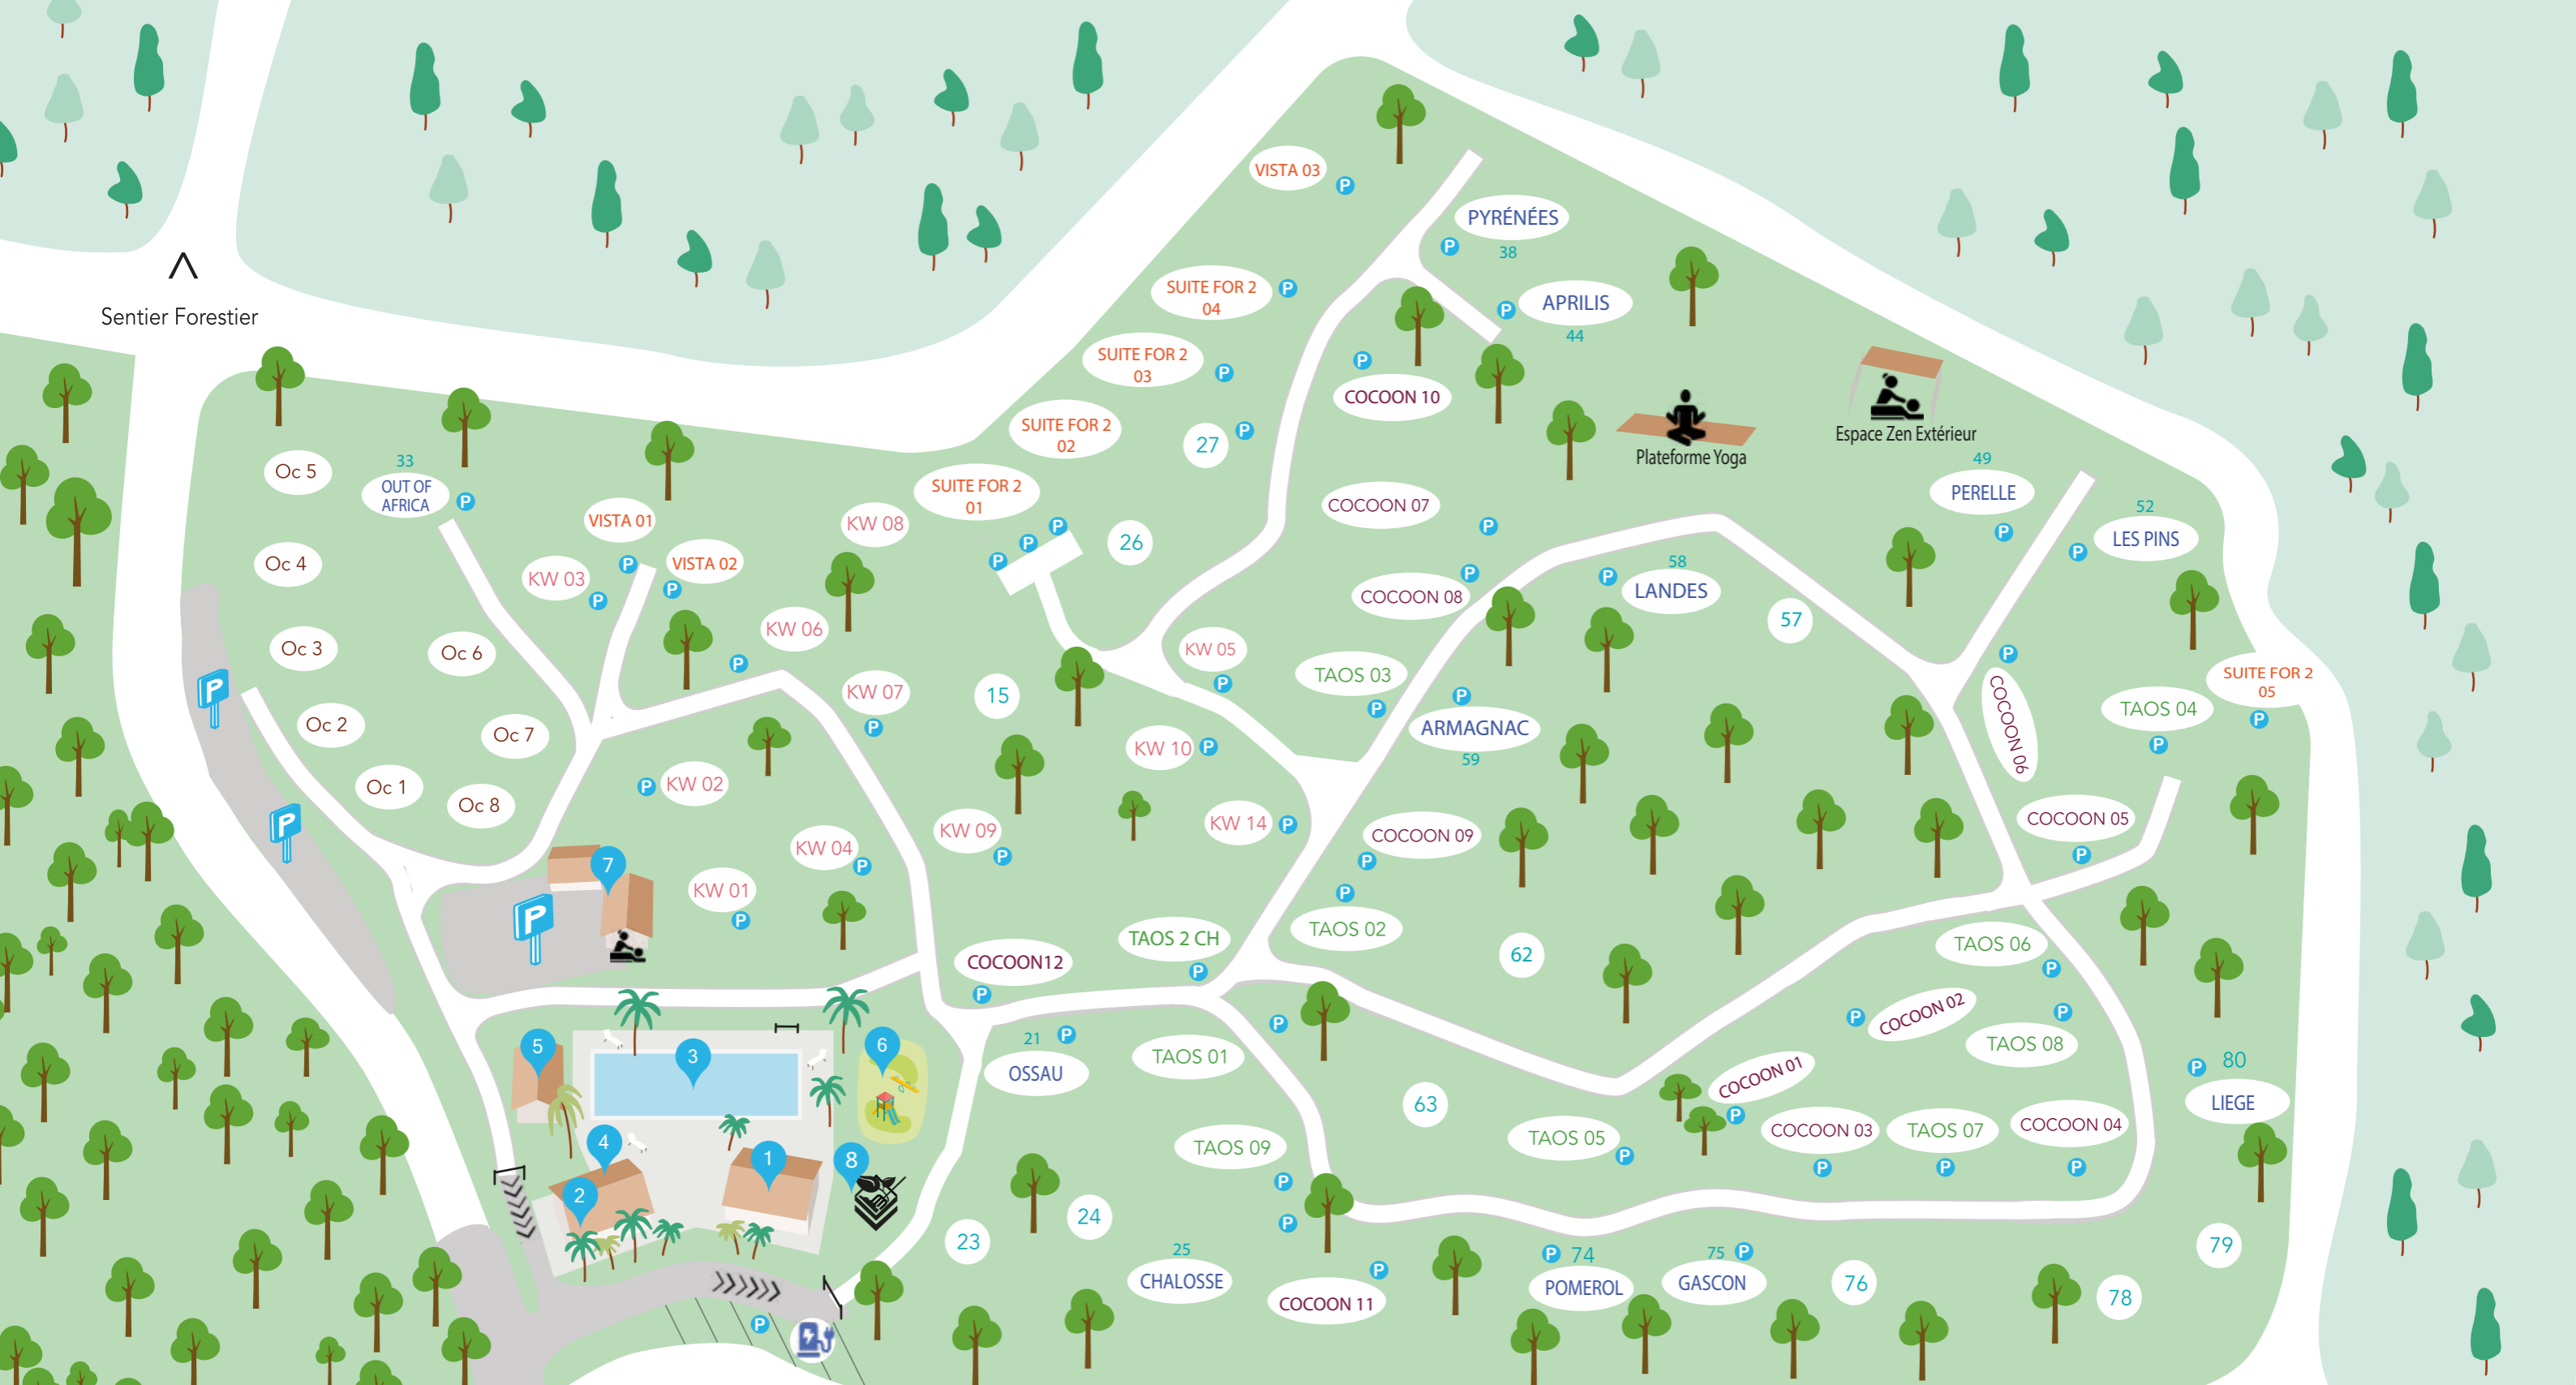

Sentier Forestier

Mini-Golf
City Stade
Skatepark

Parking Municipal

Green Resort

★★★★ CERTIFIED ECOLABEL

1 Réception - Front Desk

2 Salle intérieure - Inside Hall

3 Piscine - Swimming Pool

Recharge voiture électrique / Electric car charging

4 Sanitaires piscine - Pool sanitary facilities

5 Laverie - Washing facilities

6 Jeux Enfants - Playground

7 Espace bien-être / Sauna
Wellness Center / Sauna

8 Composteur - Compost bin